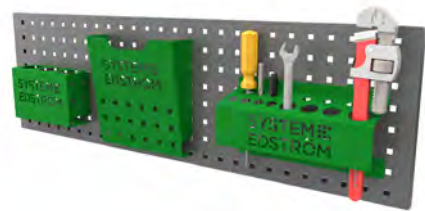

Ref	Désignation	Prix €
APE5236	Option bac pour tiroirs 520 x 360	28

Ref	Désignation	Prix €
APE5241	Option bac pour tiroirs 520 x 360	33

Ref	Désignation	Prix €
APE7836	Option bac pour tiroirs 780 x 360	49

Ref	Désignation	Prix €
APE7841	Option bac pour tiroirs 780 x 410	55

Ensemble d'accessoires à fixer sur jambage de meuble
 Nous consulter pour les différentes configurations

Ensemble d'accessoires à fixer au dessus d'un établi
 Nous consulter pour les différentes configurations

Ref	Désignation	Prix €
SELASTPACK1	Sangle élastique 1 mètre + 2 crochets	19,90

LA SÉCURITÉ DU PERSONNEL, UNE NÉCESSITÉ QUI ENGAGE L'ENTREPRISE

En accord avec la note scientifique « NS 286 » établie par l'INRS (Institut National de Recherche et de Sécurité), KIT UTILITAIRE considère la sécurité de ses clients comme une priorité absolue.