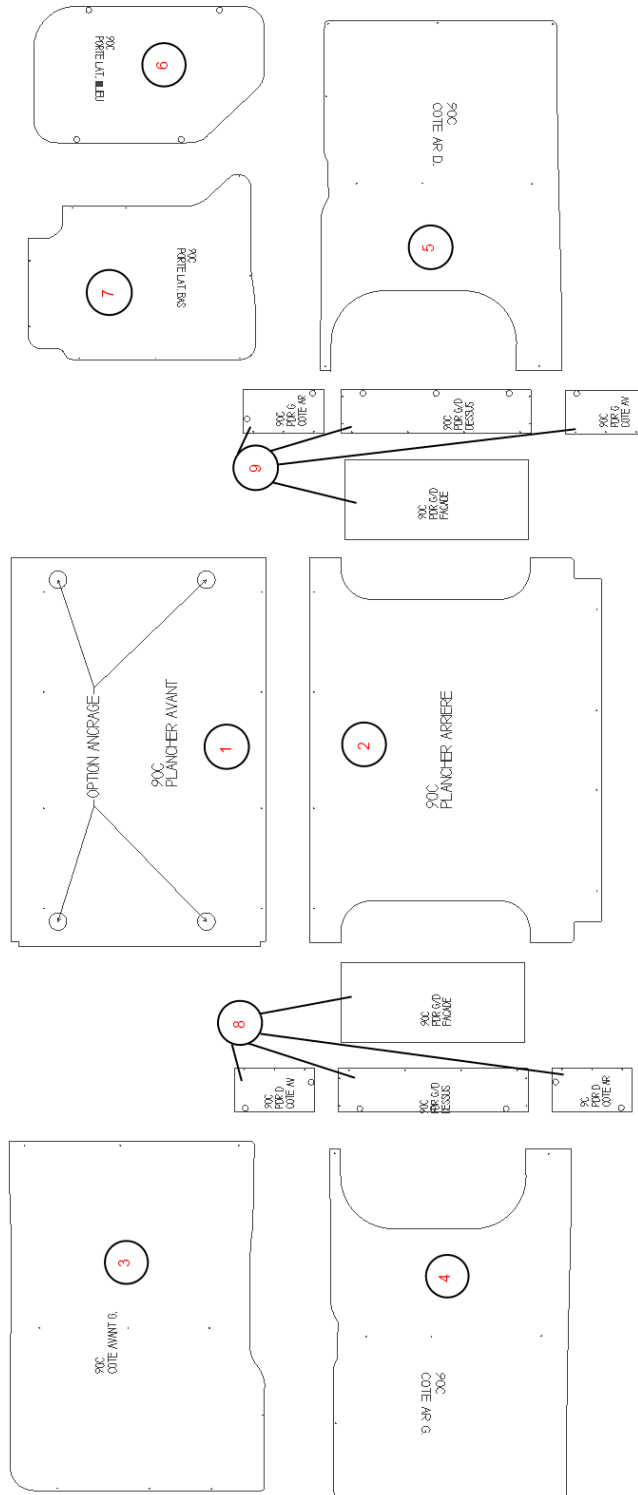

NOTICE DE MONTAGE

Kit de protection bois : MASTER / MOVANO / NV400 L1H1

**NOTRE RESPONSABILITE NE SAURAIT ETRE ENGAGEE
SUITE AU NON-RESPECT DES INSTRUCTIONS CI-DESSUS**

Les photos de cette notice de montage sont la propriété de la société KIT UTILITAIRE.COM.
Toutes reproductions, mêmes partielles, sont interdites sauf avec notre autorisation contractuelle.