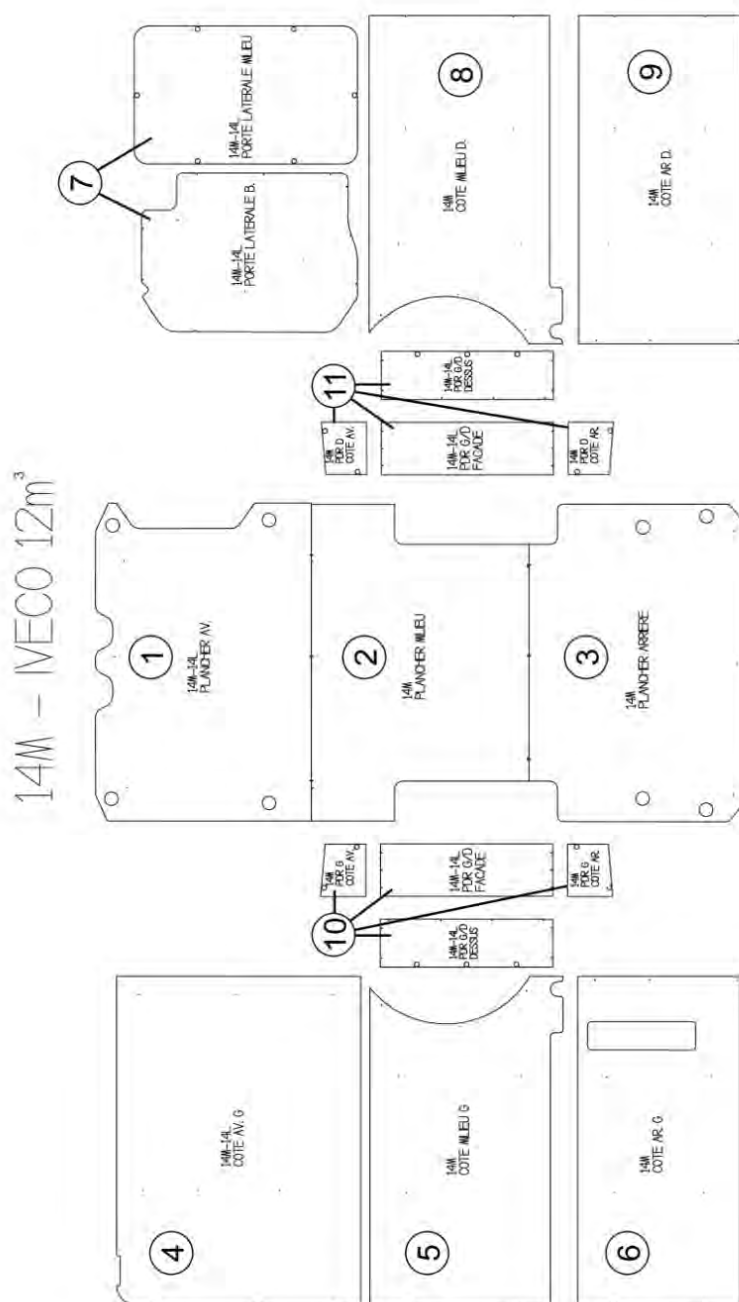

D/ Repérez les pièces constituant votre Kit, le « verso » doit être côté tôle.

E/ Procédez au montage de votre Kit **en vissant dans les trous pré-percés**.

- Placez et vissez les trois parties de plancher **1, 2 et 3\*** avec 18 vis **4 x 25** fournies.
- Placez en cintrant jusqu'à toucher la tôle et vissez le côté avant gauche **4\*** avec 9 vis **4 x 25** fournies.
- Placez en cintrant jusqu'à toucher la tôle et vissez le côté milieu gauche **5\*** avec 9 vis **4 x 25** fournies.
- Placez en cintrant jusqu'à toucher la tôle et vissez le côté arrière gauche **6\*** avec 9 vis **4 x 25** fournies.
- Placez et vissez les parties haute et basse **7\*** de la porte latérale avec 18 vis **4 x 25** fournies.
- Placez en cintrant jusqu'à toucher la tôle et vissez le côté milieu droit **8\*** avec 9 vis **4 x 25** fournies.
- Placez en cintrant jusqu'à toucher la tôle et vissez le côté arrière droit **9\*** avec 9 vis **4 x 25** fournies.
- Placez et vissez le passage de roue droit **10\*** avec 7 vis **4 x 30** fournies.
- Placez et vissez le passage de roue gauche **11\*** avec 7 vis **4 x 30** fournies.

\*Voir plan ci-joint

**Votre Kit Utilitaire est posé !**

**NOTRE RESPONSABILITE NE SAURAIT ETRE ENGAGEE  
SUITE AU NON-RESPECT DES INSTRUCTIONS CI-DESSUS**

Les photos de cette notice de montage sont la propriété de la société KIT UTILITAIRE.COM.  
Toutes reproductions, mêmes partielles, sont interdites sauf avec notre autorisation contractuelle.

## NOTICE DE MONTAGE

Kit de protection bois : **DAILY 35S 12m3**

**NOTRE RESPONSABILITE NE SAURAIT ETRE ENGAGEE  
SUITE AU NON-RESPECT DES INSTRUCTIONS CI-DESSUS**

Les photos de cette notice de montage sont la propriété de la société KIT UTILITAIRE.COM.  
Toutes reproductions, mêmes partielles, sont interdites sauf avec notre autorisation contractuelle.